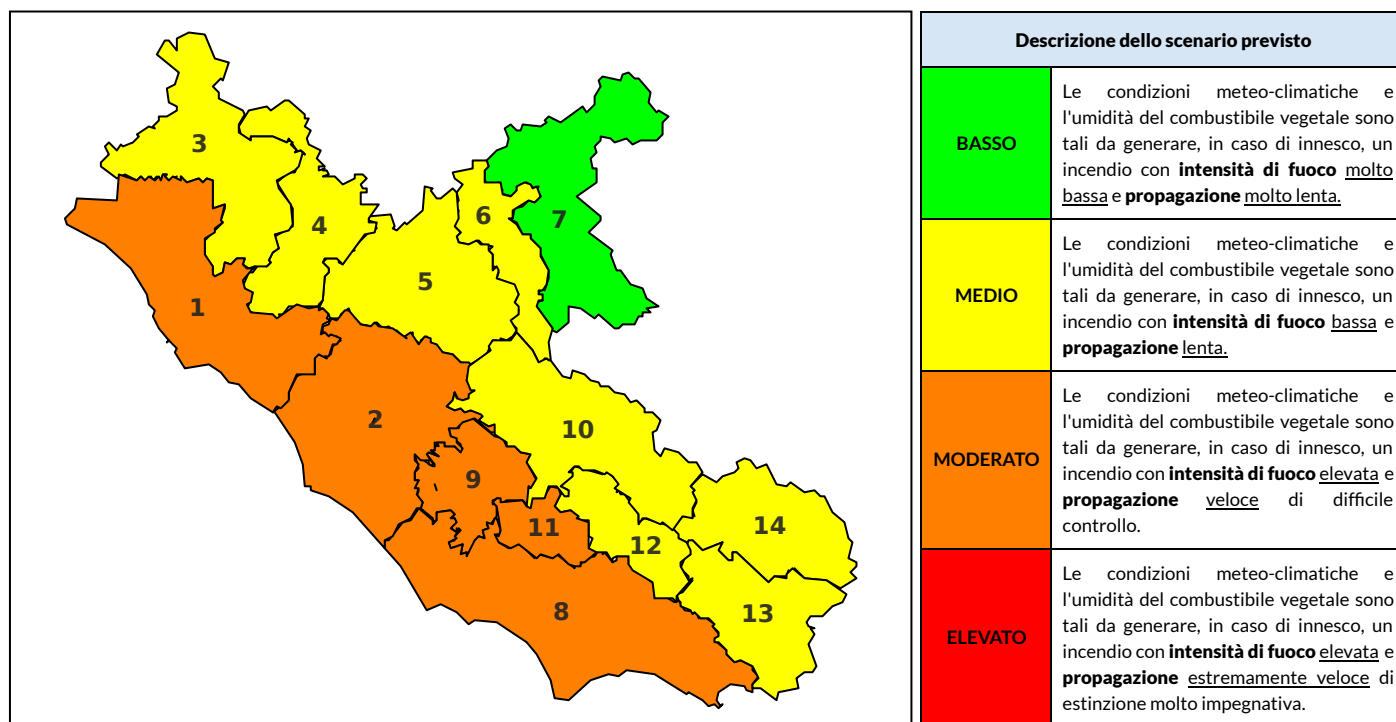

### Previsioni per oggi 1-7-2024

Livello di pericolosità da incendio boschivo per Zona di Allerta AIB

Bollettino emesso nel periodo della campagna AIB Lazio sulla base del modello previsionale RISICOLazio, sviluppato in collaborazione con Fondazione CIMA, che fornisce un supporto per la valutazione della Pericolosità da incendio boschivo aggregata sulle Zone di Allerta AIB, approvate come parte integrante del Piano AIB Lazio 2020-2022 con DGR n° 270 del 15/05/2020. Il dettaglio della distribuzione dei Comuni nelle Zone AIB è consultabile al link [https://protezionecivile.regione.lazio.it/zone\\_allerta\\_aib\\_comuni/](https://protezionecivile.regione.lazio.it/zone_allerta_aib_comuni/). Le Norme Comportamentali per la popolazione sono consultabili al link [https://protezionecivile.regione.lazio.it/norme\\_comportamentali\\_aib/](https://protezionecivile.regione.lazio.it/norme_comportamentali_aib/).

Zona AIB	1	2	3	4	5	6	7	8	9	10	11	12	13	14
Livello Pericolosità	MEDIO	MEDIO	MEDIO	MEDIO	MEDIO	MEDIO	MEDIO	MEDIO	MEDIO	MEDIO	MEDIO	MEDIO	MEDIO	MEDIO

NOTE

## BOLLETTINO DI PERICOLOSITA' DA INCENDI BOSCHIVI

Zona AIB	1	2	3	4	5	6	7	8	9	10	11	12	13	14
Livello Pericolosità	MODERATO	MODERATO	MEDIO	MEDIO	MEDIO	MEDIO	BASSO	MODERATO	MODERATO	MEDIO	MODERATO	MEDIO	MEDIO	MEDIO