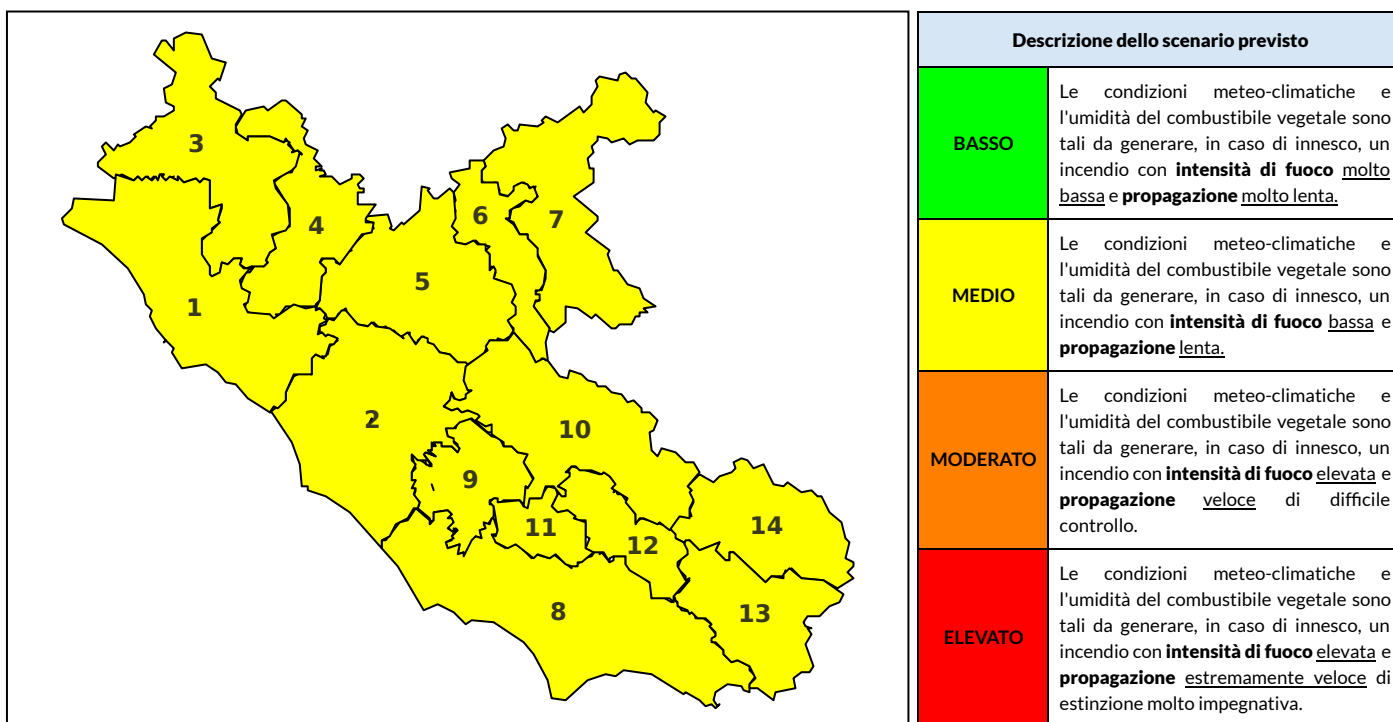

## BOLLETTINO DI PERICOLOSITA' DA INCENDI BOSCHIVI

### Previsioni per oggi 1-7-2024

Livello di pericolosità da incendio boschivo per Zona di Allerta AIB

Bollettino emesso nel periodo della campagna AIB Lazio sulla base del modello previsionale RISICOLazio, sviluppato in collaborazione con Fondazione CIMA, che fornisce un supporto per la valutazione della Pericolosità da incendio boschivo aggregata sulle Zone di Allerta AIB, approvate come parte integrante del Piano AIB Lazio 2020-2022 con DGR n° 270 del 15/05/2020. Il dettaglio della distribuzione dei Comuni nelle Zone AIB è consultabile al link [https://protezionecivile.regione.lazio.it/zone\\_allerta\\_aib\\_comuni/](https://protezionecivile.regione.lazio.it/zone_allerta_aib_comuni/). Le Norme Comportamentali per la popolazione sono consultabili al link [https://protezionecivile.regione.lazio.it/norme\\_comportamentali\\_aib/](https://protezionecivile.regione.lazio.it/norme_comportamentali_aib/).

Zona AIB	1	2	3	4	5	6	7	8	9	10	11	12	13	14
Livello Pericolosità	MEDIO	MEDIO	MEDIO	MEDIO	MEDIO	MEDIO	MEDIO	MEDIO	MEDIO	MEDIO	MEDIO	MEDIO	MEDIO	MEDIO

NOTE